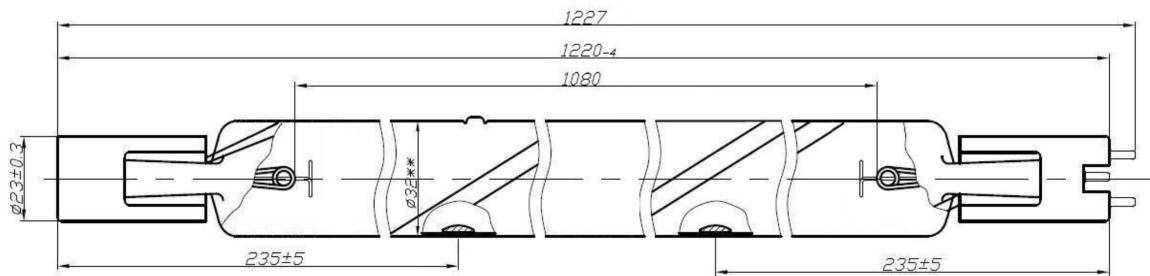

LIGHT BEST

700309045 Лампа амальгамная LightBest DB 500HO-32 460W 5,0A (ДБ 500HO-32)

Мощность, Вт	460
Ток, А	5,0
Межэлектродное расстояние, мм (O)	1220
Длина лампы, мм (C)	1080
Диаметр лампы, мм (D)	32
Цоколь	PPFEJPI91
УФ мощность при 254 нм, Вт	150
Срок службы, ч	16 000
Положение использования	Универсальное
Срок хранения	Не ограничен
Тип ЭПРА	ЭПРА LightBest PH 10-5500-500, 400-650W, 4,8-5,5A (RS10-AL-600P)
Тип колбы	700609034 LightBest d42

Схема подключения патрона

Фотометрические данные