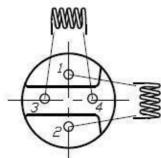

LIGHT BEST

700309045 Лампа амальгамная LightBest DB 500HO-32 460W 5,0A (ДБ 500HO-32)

Мощность, Вт	460
Ток, А	5,0
Межэлектродное расстояние, мм (O)	1220
Длина лампы, мм (C)	1080
Диаметр лампы, мм (D)	32
Цоколь	PPFEJPI91
УФ мощность при 254 нм, Вт	150
Срок службы, ч	16 000
Положение использования	Универсальное
Срок хранения	Не ограничен
Тип ЭПРА	ЭПРА LightBest PH 10-5500-500, 400-650W, 4,8-5,5A (RS10-AL-600P)
Тип колбы	700609034 LightBest d42

Схема подключения патрона

Фотометрические данные