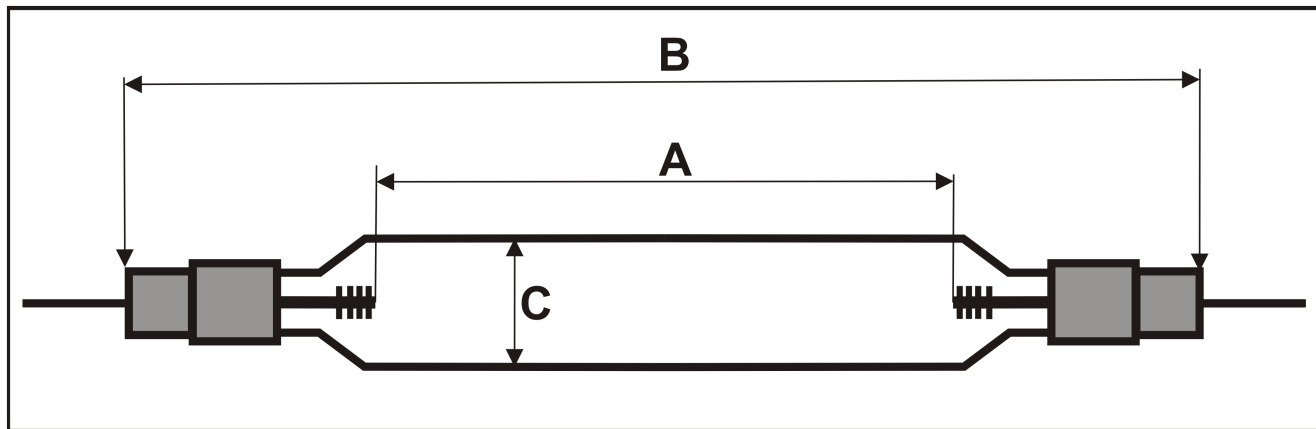

Strahlerdatenblatt / Data sheet: TH 2000 A
Bestellnummer / Order No.: 853200

A= Elektrodenabstand Arc Length	80 mm	Socket / Base: 1
B= Gesamtlänge/ total length:	172 mm	Keramik / Ceramic
C= Durchmesser/ Diameter	24 mm	
Kabellänge / length of wire:	300 mm	
Anschluss / Connector	Schuh	
Strom / Current:	10,5 Amperé	
Spannung / Voltage:	200 Volt	
W/cm :	260	