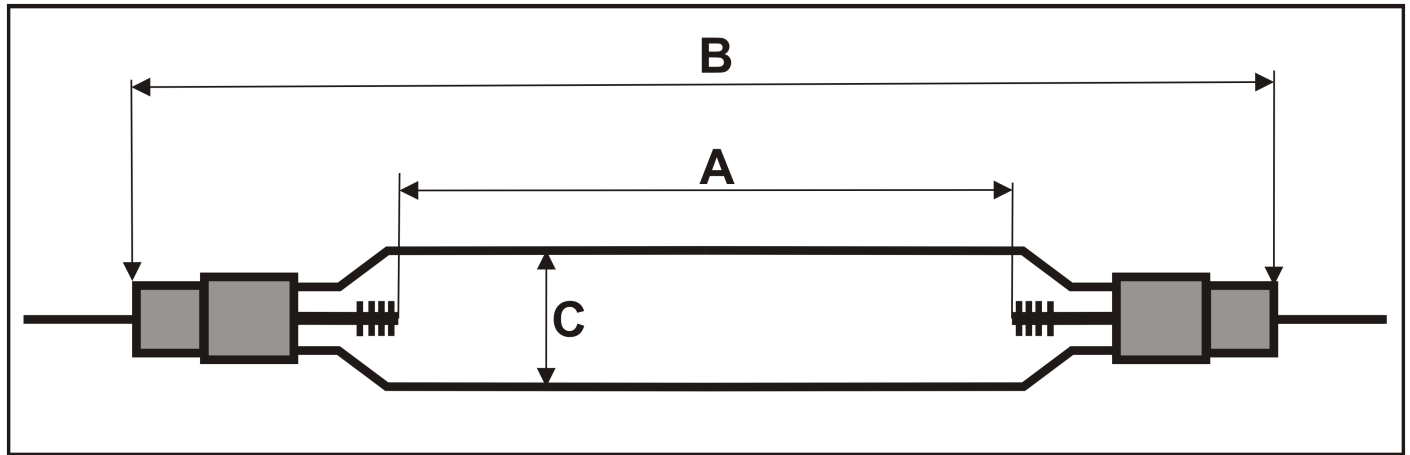

**Strahlerdatenblatt / Data sheet: THS 1000**  
**Bestellnummer / Order No.: 820190**

<b>A= Elektrodenabstand Arc Length</b>	19 mm	<b>Sockel / Base: 13</b>
<b>B= Gesamtlänge/ total length:</b>	132 mm	<b>Keramik / Ceramic</b>
<b>C= Durchmesser/ Diameter</b>	24 mm	
<b>Kabellänge / length of wire:</b>	90 mm	
<b>Anschluss / Connector</b>	Schuh	
<b>Strom / Current:</b>	10,5 Amperé	
<b>Spannung / Voltage:</b>	115 Volt	
<b>W/cm :</b>	640	