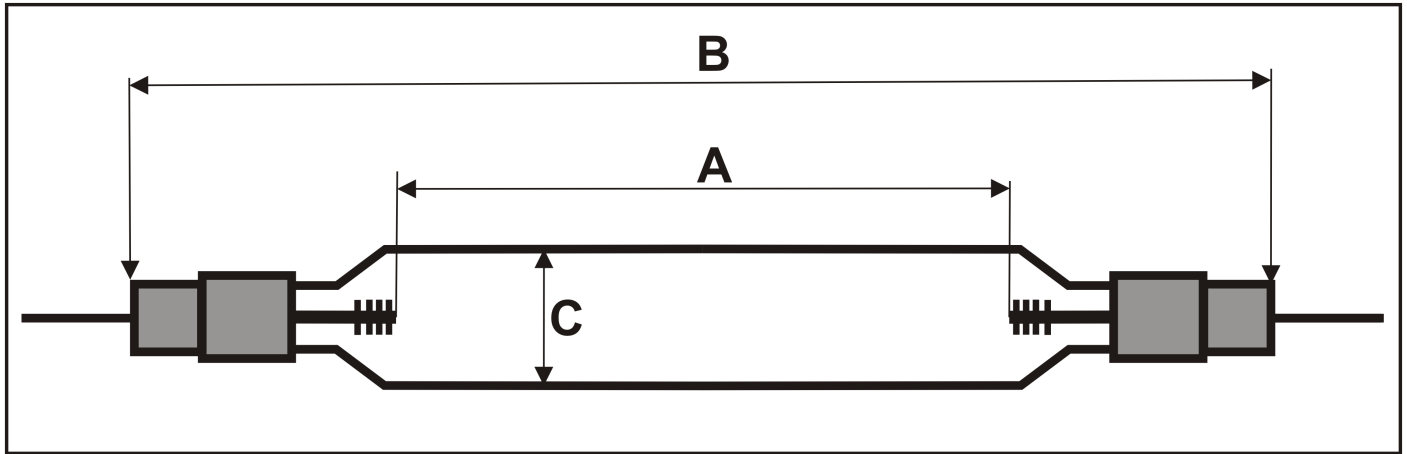

Strahlerdatenblatt / Data sheet: TH 1000 O

Bestellnummer / Order No.: 820150

A= Elektrodenabstand Arc Length

19 mm

Socket / Base: 5

B= Gesamtlänge/ total length:

132 mm

Keramik / Ceramic

C= Durchmesser/ Diameter

24 mm

Kabellänge / length of wire:

90 mm

Anschluss / Connector

Schuh

Strom / Current:

10,5 Amperé

Spannung / Voltage:

115 Volt

W/cm :

640