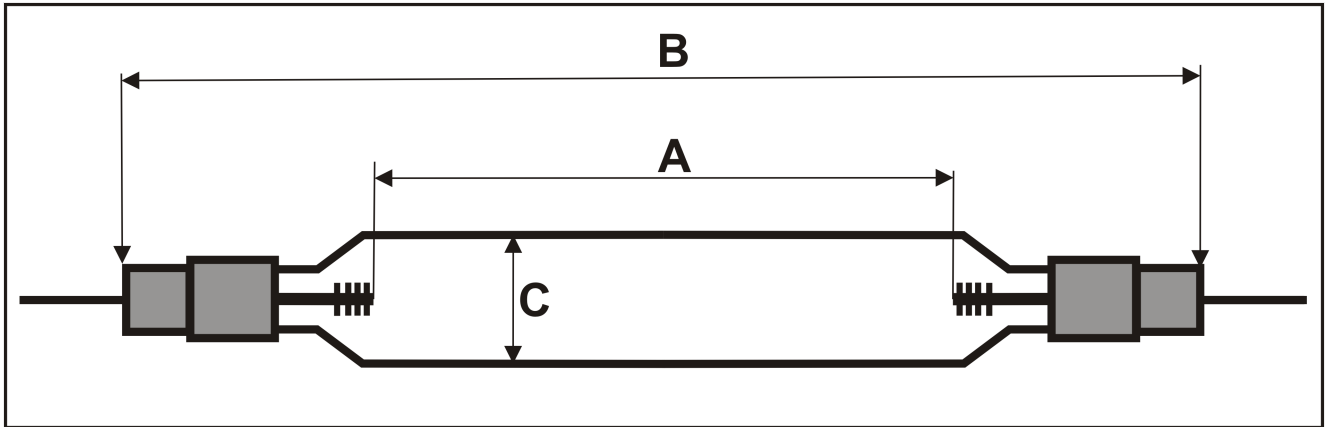

Strahlerdatenblatt / Data sheet: THO 4090
Bestellnummer / Order No.: 829470

| | | |
|--|-----------|--------------------------|
| A= Elektrodenabstand Arc Length | 157 mm | Sockel / Base: 70 |
| B= Gesamtlänge/ total length: | 280 mm | Keramik / Ceramic |
| C= Durchmesser/ Diameter | 28 mm | |
| Kabellänge / length of wire: | 122 mm | |
| Anschluss / Connector | 6 mm Ring | |
| Strom / Current: | 19 Amperé | |
| Spannung / Voltage: | 240 Volt | |
| W/cm : | 290 | |