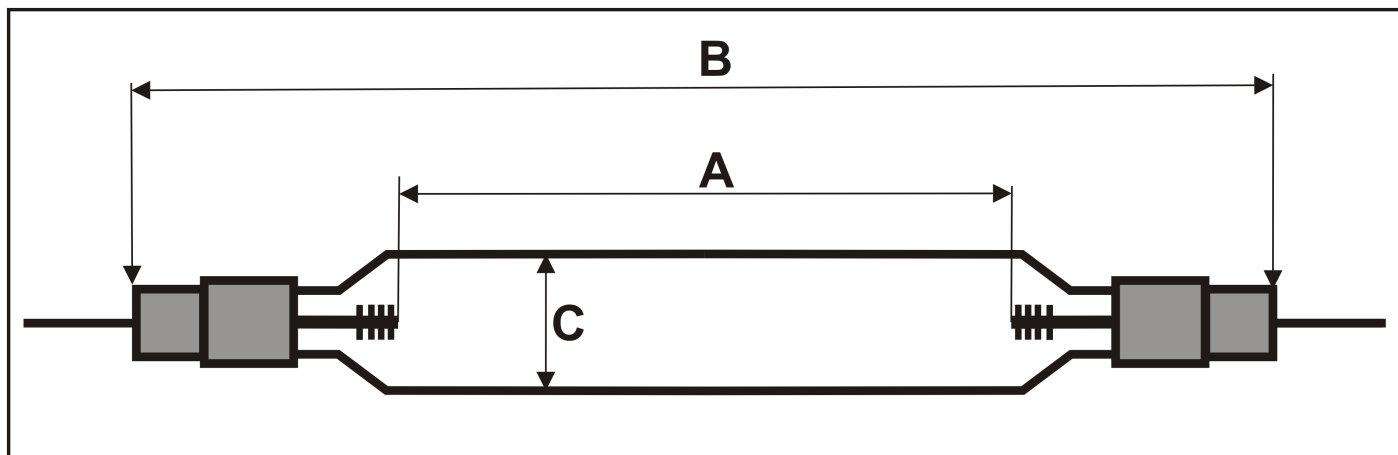

Strahlerdatenblatt / Data sheet: TH 4080
Bestellnummer / Order No.: 828400

A= Elektrodenabstand Arc Length

110 mm

Socket / Base: 2

B= Gesamtlänge/ total length:

198 mm

Keramik / Ceramic

C= Durchmesser/ Diameter

30 mm

Kabellänge / length of wire:

195 mm

Anschluss / Connector

Gabel

Strom / Current:

13 Amperé

Spannung / Voltage:

310 Volt

W/cm :

370