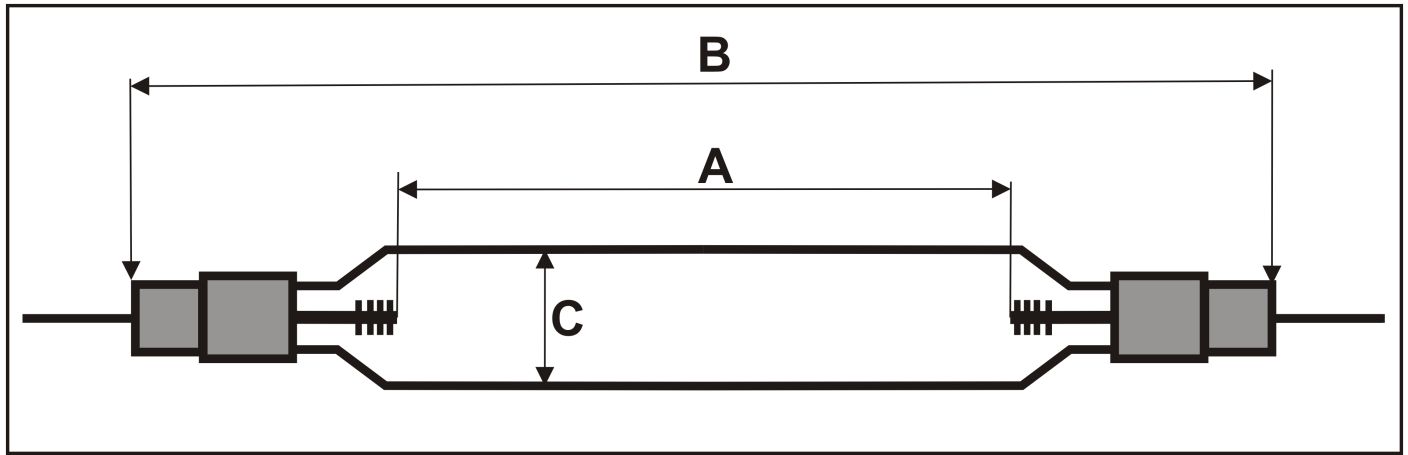

Strahlerdatenblatt / Data sheet: TH 1230 H
Bestellnummer / Order No.: 844100

A= Elektrodenabstand Arc Length	95 mm	Sockel / Base: 44
B= Gesamtlänge/ total length:	186 mm	Keramik / Ceramic
C= Durchmesser/ Diameter	14 mm	
Kabellänge / length of wire:	160 mm	
Anschluss / Connector	5er Ring	
Strom / Current:	9 Amperé	
Spannung / Voltage:	160 Volt	
W/cm :	150	