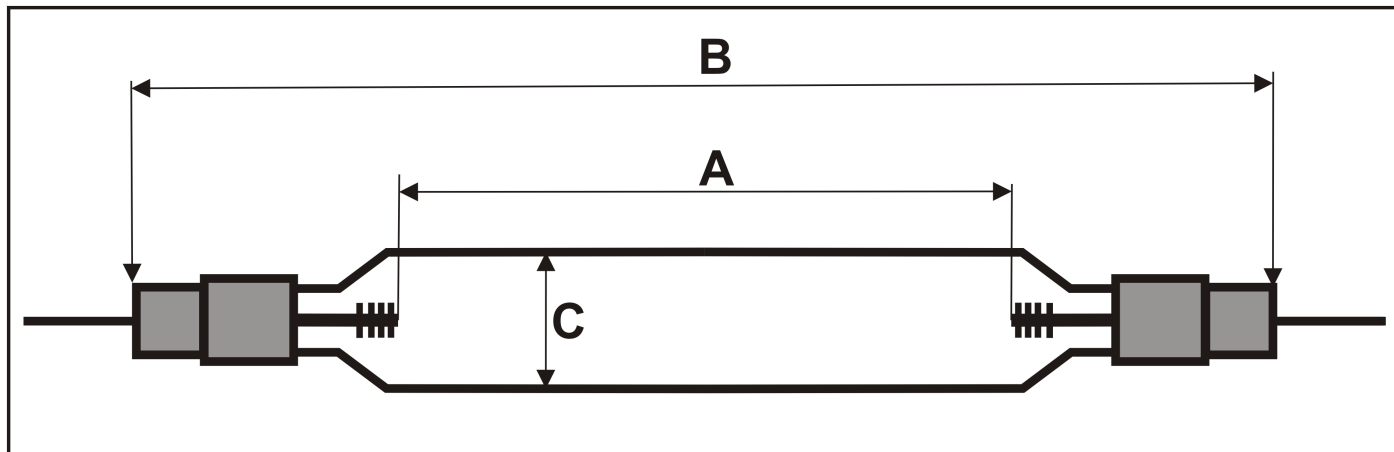

Strahlerdatenblatt / Data sheet: TR 3250 H
Bestellnummer / Order No.: 897300

A= Elektrodenabstand Arc Length 144 mm **Sockel / Base:** 44

B= Gesamtlänge/ total length: 273 mm **Keramik / Ceramic**

C= Durchmesser/ Diameter 20 mm

Kabellänge / length of wire: 190 mm

Anschluss / Connector Ring 6mm

Strom / Current: 8 Amperé

Spannung / Voltage: 230 Volt

W/cm : 130