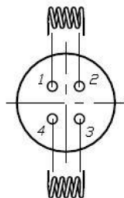

LIGHT BEST

700309030 Амальгамная лампа LightBest DB 350 325W 3,2A (ДБ 350)

| | |
|-----------------------------------|---|
| Мощность, Вт | 325 |
| Ток, А | 3,2 |
| Межэлектродное расстояние, мм (O) | 1460 |
| Длина лампы, мм (C) | 1600 |
| Диаметр лампы, мм (D) | 28 |
| Цоколь | 4P (G10q) |
| УФ мощность при 254 нм, Вт | 125 |
| Срок службы, ч | 16 000 |
| Положение использования | Универсальное |
| Срок хранения | Не ограничен |
| Тип ЭПРА | ЭПРА LightBest PH9-AL-400 260-400W 2,8-3,8A (RS9-AL-400P) |

Схема подключения патрона

Фотометрические данные