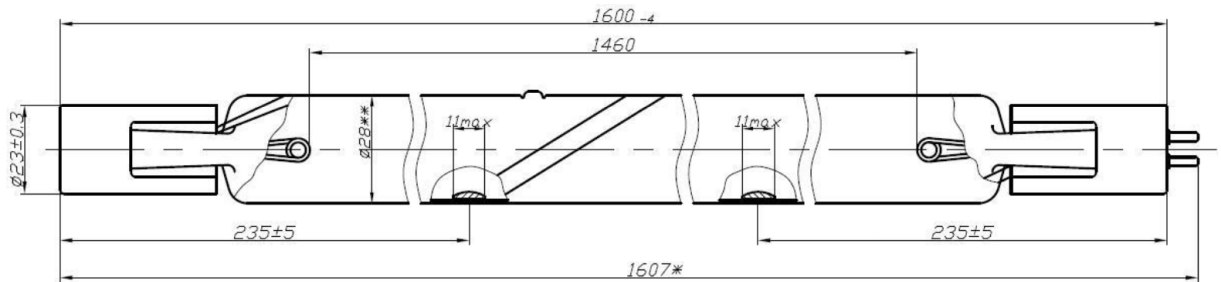

LIGHT BEST

700309030 Амальгамная лампа LightBest DB 350 325W 3,2A (ДБ 350)

| | |
|-----------------------------------|---|
| Мощность, Вт | 325 |
| Ток, А | 3,2 |
| Межэлектродное расстояние, мм (O) | 1460 |
| Длина лампы, мм (C) | 1600 |
| Диаметр лампы, мм (D) | 28 |
| Цоколь | 4P (G10q) |
| УФ мощность при 254 нм, Вт | 125 |
| Срок службы, ч | 16 000 |
| Положение использования | Универсальное |
| Срок хранения | Не ограничен |
| Тип ЭПРА | ЭПРА LightBest PH9-AL-400 260-400W 2,8-3,8A (RS9-AL-400P) |

Схема подключения патрона

Фотометрические данные