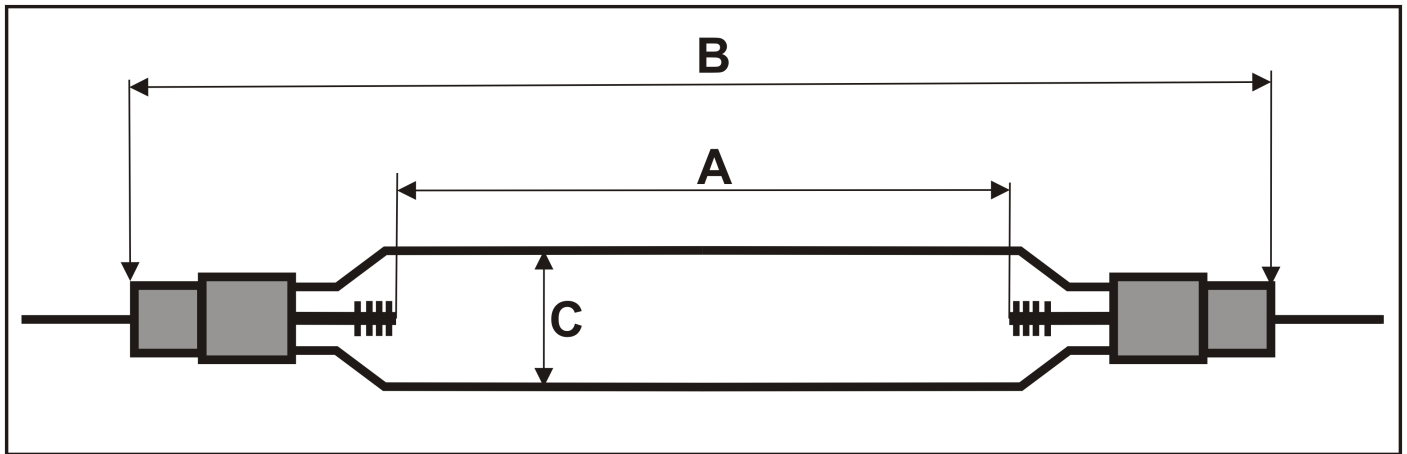

Strahlerdatenblatt / Data sheet: THS 2117

Bestellnummer / Order No.: 822297

A= Elektrodenabstand Arc Length 50 mm **Sockel / Base:** 14

B= Gesamtlänge/ total length: 132 mm **Keramik / Ceramic**

C= Durchmesser/ Diameter 24 mm

Kabellänge / length of wire: 90 mm

Anschluss / Connector

Strom / Current: 15 Amperé

Spannung / Voltage: 130 Volt

W/cm : 390