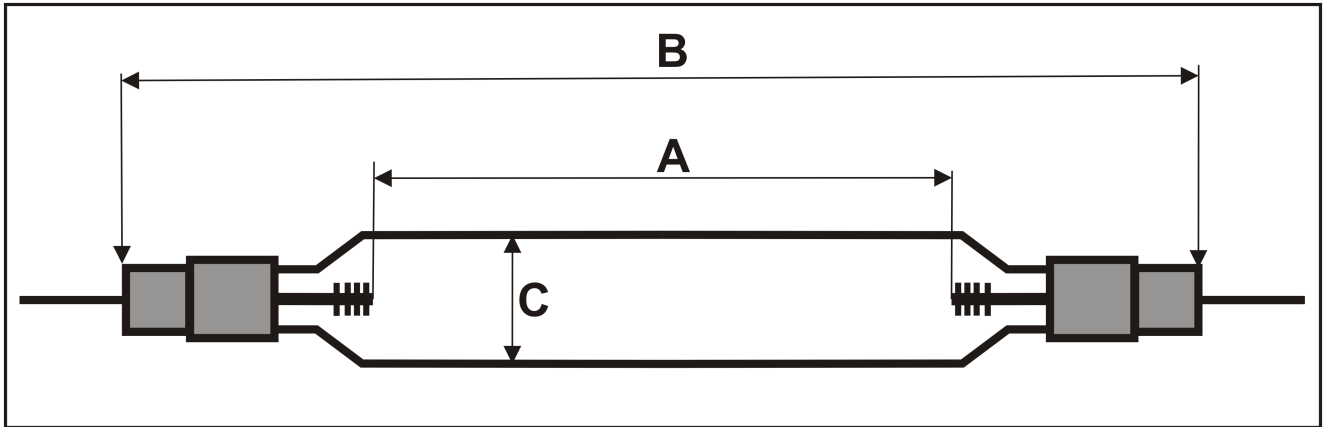

Strahlerdatenblatt / Data sheet: THO 4090 HE
Bestellnummer / Order No.: 805119

A= Elektrodenabstand Arc Length	157 mm	Socket / Base: 44
B= Gesamtlänge/ total length:	280 mm	Keramik / Ceramic
C= Durchmesser/ Diameter	28 mm	
Kabellänge / length of wire:	160 mm	
Anschluss / Connector	6 mm Ring	
Strom / Current:	19 Amperé	
Spannung / Voltage:	240 Volt	
W/cm :	290	