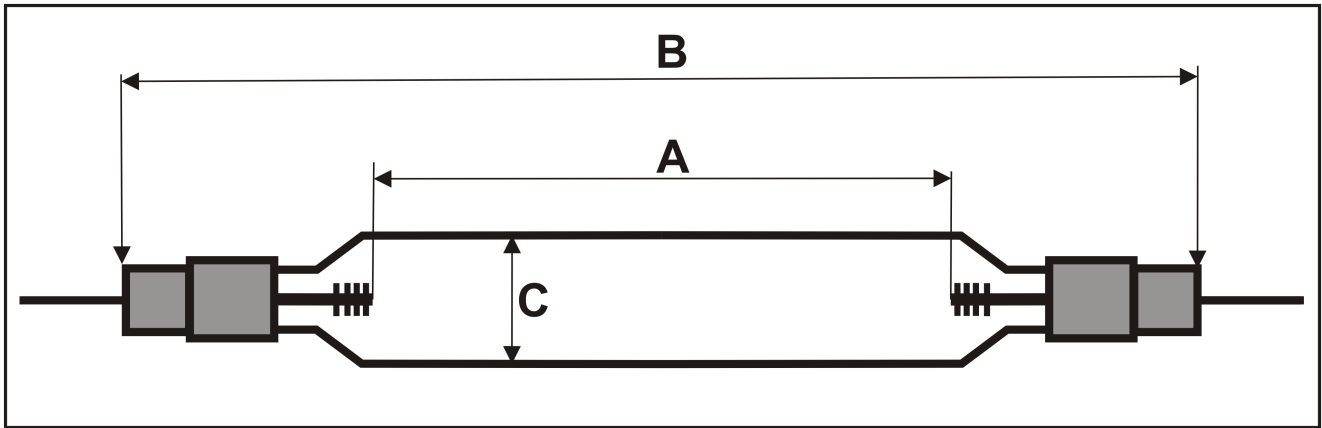

Strahlerdatenblatt / Data sheet: TR 2160 A
Bestellnummer / Order No.: 846200

A= Elektrodenabstand Arc Length	127 mm	Sockel / Base: 8
B= Gesamtlänge/ total length:	260 mm	Keramik / Ceramic
C= Durchmesser/ Diameter	30 mm	
Kabellänge / length of wire:	150 mm	
Anschluss / Connector	Schuh	
Strom / Current:	9 Amperé	
Spannung / Voltage:	240 Volt	
W/cm :	170	