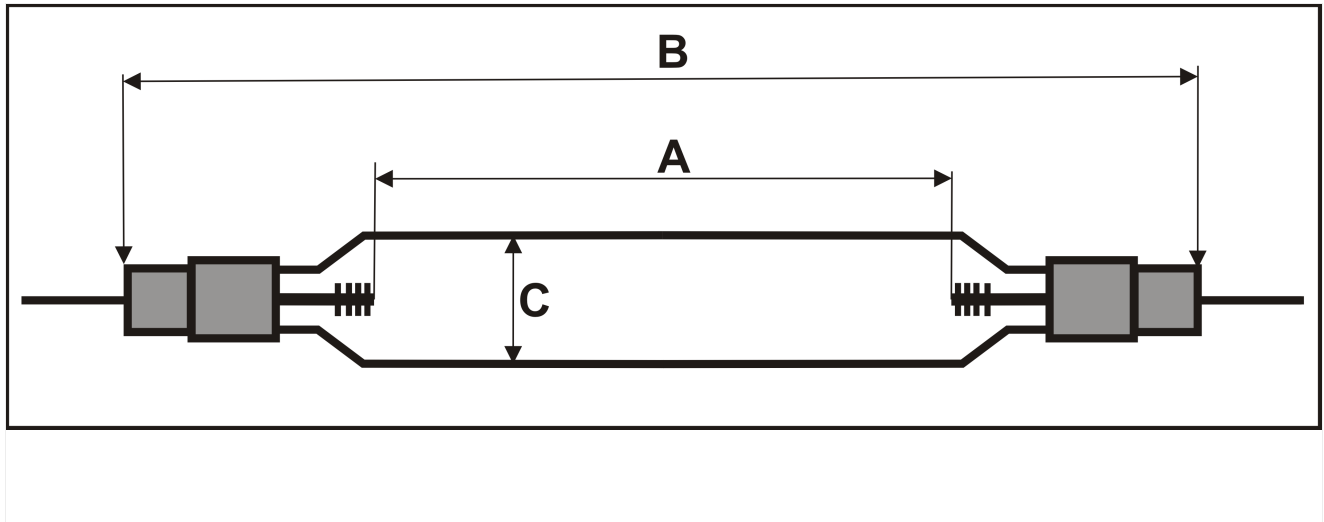

Strahlerdatenblatt / Data sheet: TH 2160
Bestellnummer / Order No.: 837200

A= Elektrodenabstand Arc Length	127 mm	Socket / Base: 2
B= Gesamtlänge/ total length:	218 mm	Keramik / Ceramic
C= Durchmesser/ Diameter	30 mm	
Kabellänge / length of wire:	300 mm	
Anschluss / Connector	Schuh	
Strom / Current:	9 Amperé	
Spannung / Voltage:	240 Volt	
W/cm :	170	