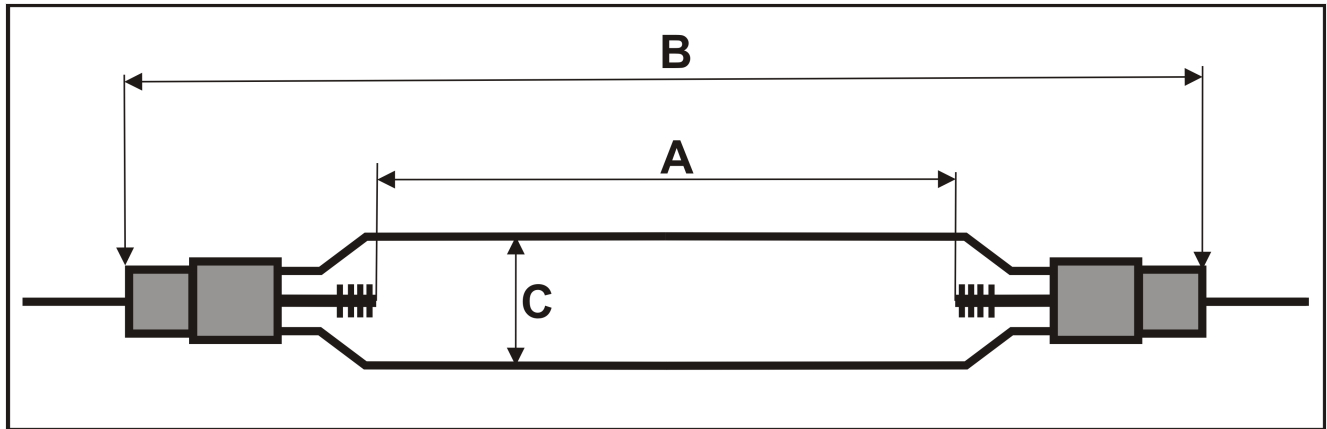

Strahlerdatenblatt / Data sheet: TH 1257
Bestellnummer / Order No.: 843107

A= Elektrodenabstand Arc Length	35 mm	Socket / Base: 22
B= Gesamtlänge/ total length:	115 mm	Keramik / Ceramic
C= Durchmesser/ Diameter	18 mm	
Kabellänge / length of wire:	70 mm	
Anschluss / Connector	Schuh	
Strom / Current:	9 Amperé	
Spannung / Voltage:	125 Volt	
W/cm :	320	