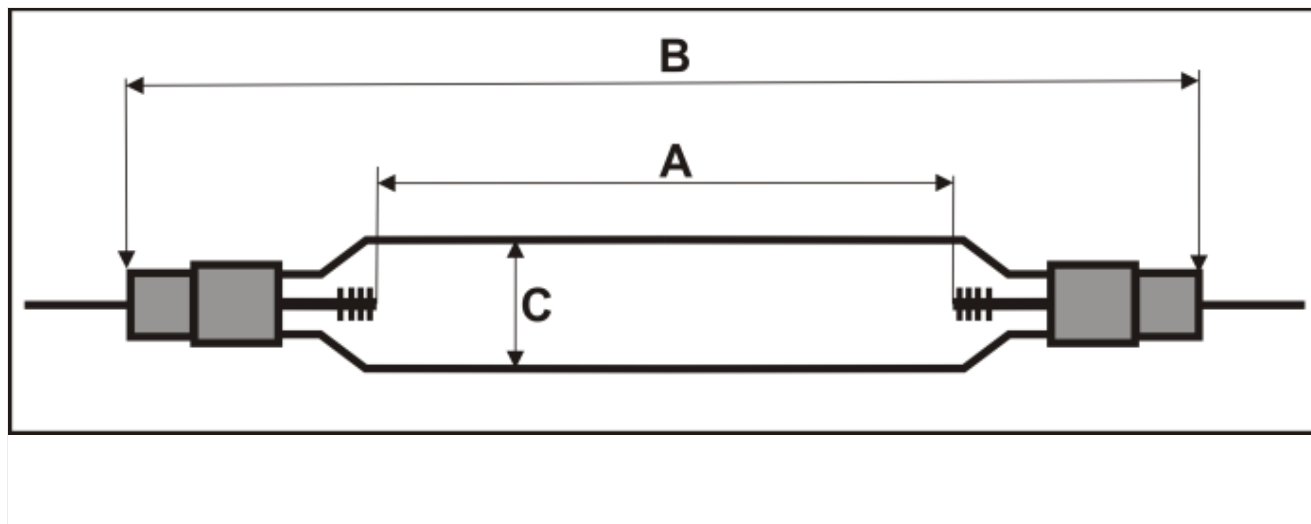

Strahlerdatenblatt / Data sheet: TH 3127
Bestellnummer / Order No.: 832307

A= Elektrodenabstand Arc Length	51 mm	Sockel / Base: 1
B= Gesamtlänge/ total length:	135 mm	Keramik / Ceramic
C= Durchmesser/ Diameter	28 mm	
Kabellänge / length of wire:	160 mm	
Anschluss / Connector	Schuh	
Strom / Current:	15 Amperé	
Spannung / Voltage:	170 Volt	
W/cm :	500	