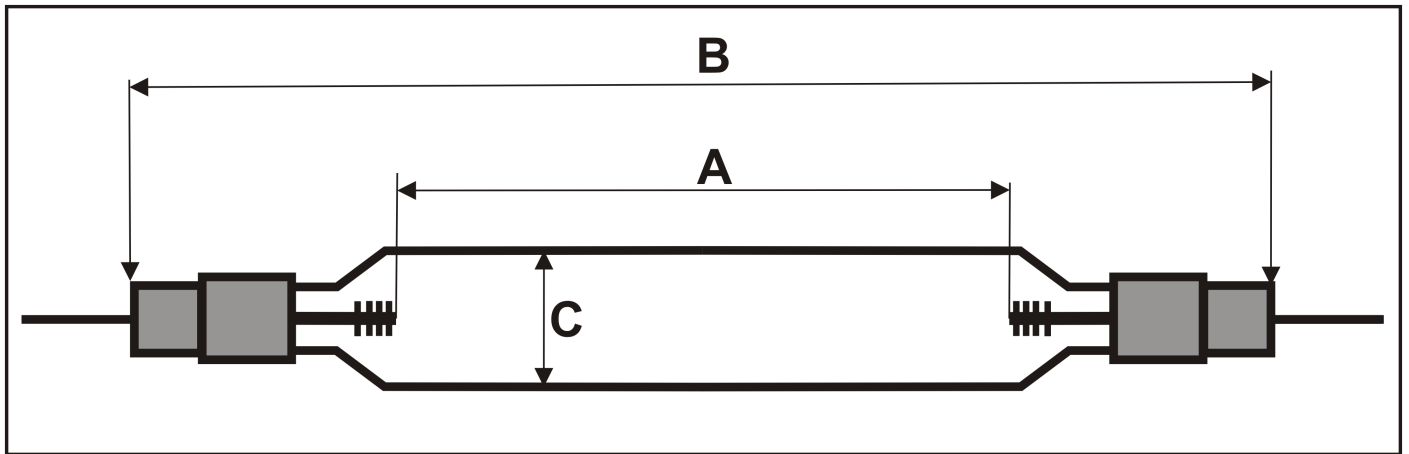

Strahlerdatenblatt / Data sheet: THS 1007

Bestellnummer / Order No.: 820197

A= Elektrodenabstand Arc Length

25 mm

Socket / Base: 13

B= Gesamtlänge/ total length:

132 mm

Keramik / Ceramic

C= Durchmesser/ Diameter

22 mm

Kabellänge / length of wire:

90 mm

Anschluss / Connector

Schuh

Strom / Current:

9 Amperé

Spannung / Voltage:

120 Volt

W/cm :

430